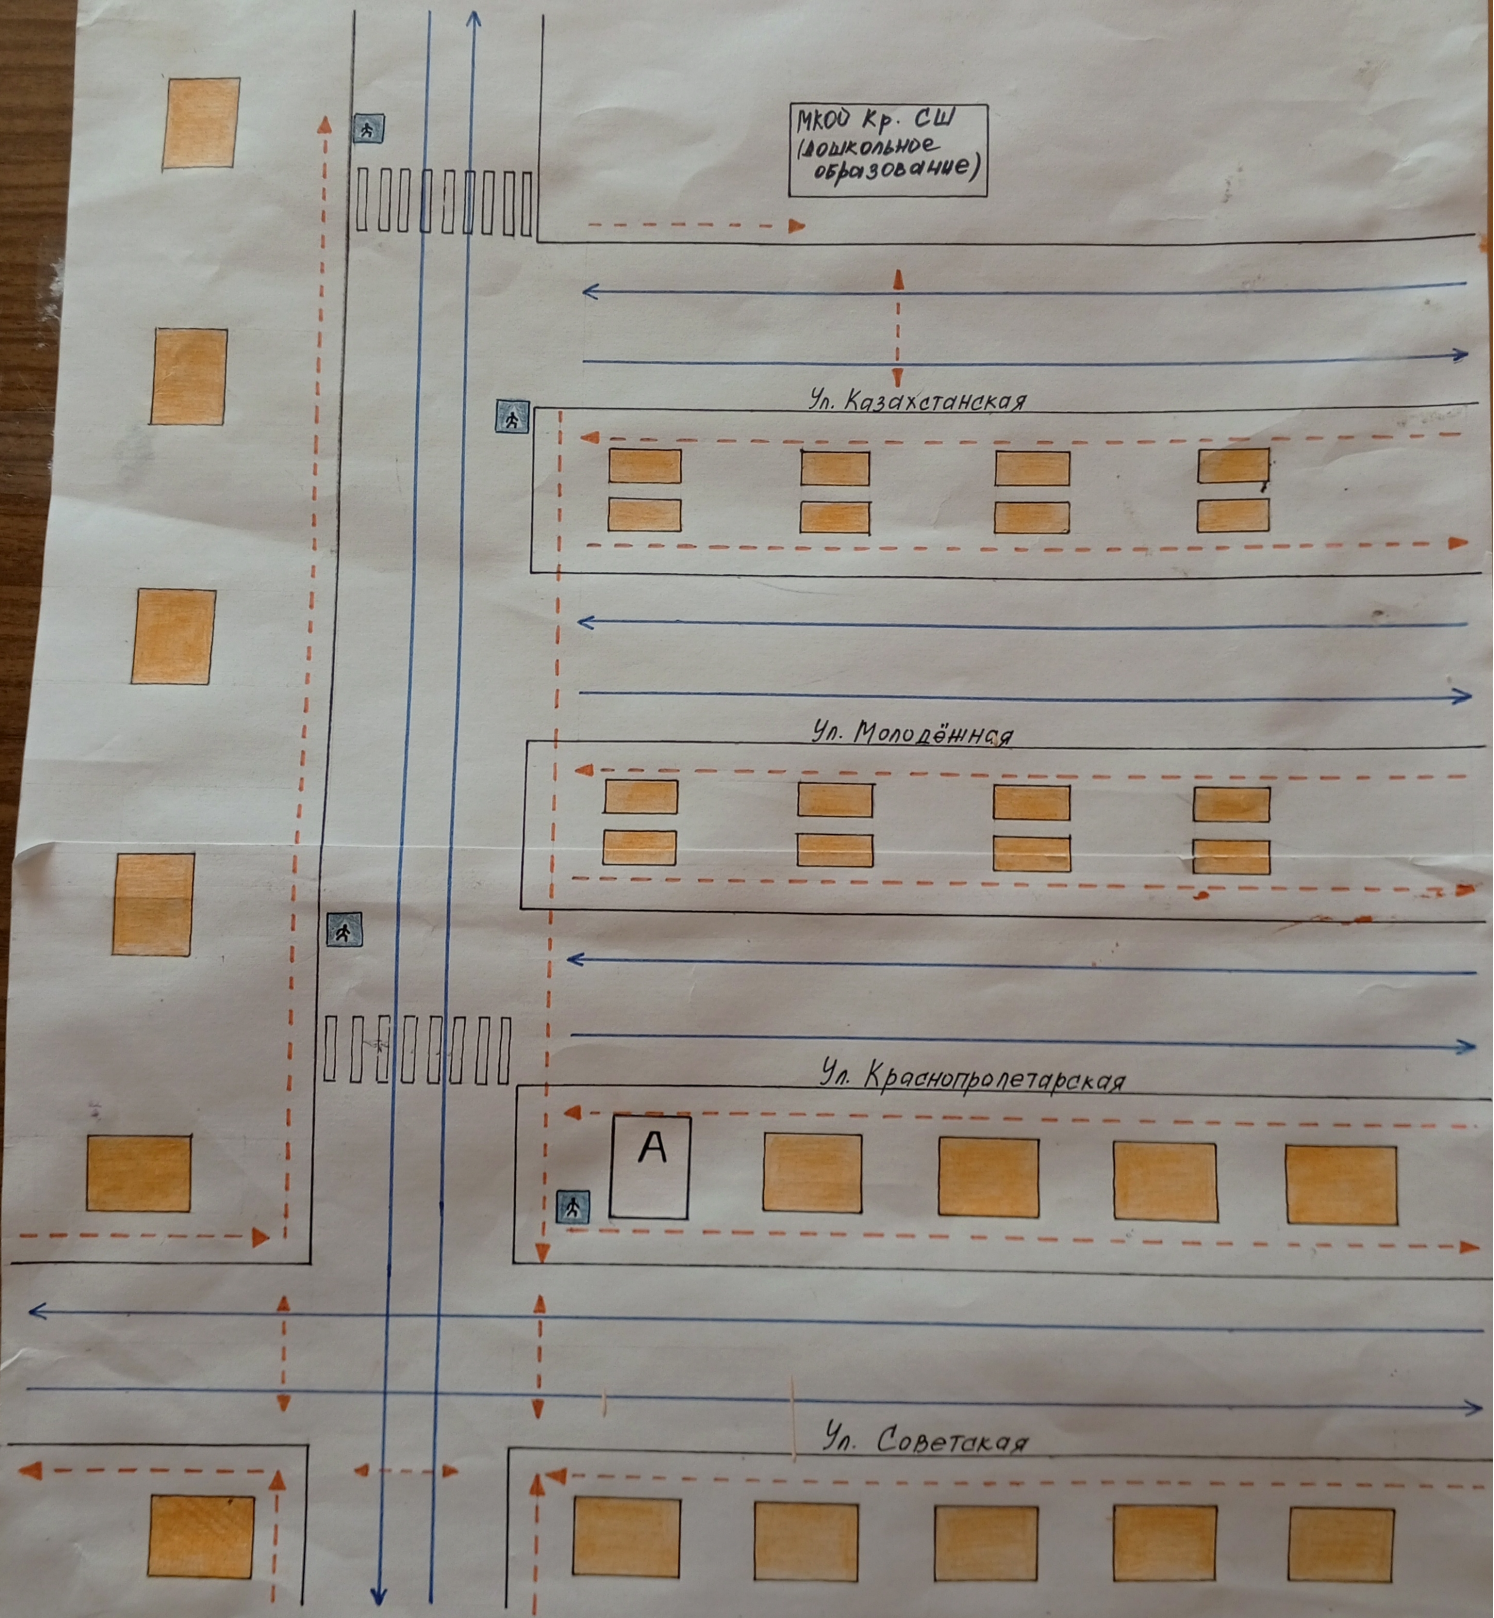

План-схемы ОУ. План схемы расположения ОУ, пути движения транспортных средств и детей.

МКОУ Кр. СШ
(дошкольное
образование)

Ул. Казахстанская

Ул. Молодённая

Ул. Краснопролетарская

Ул. Советская

А

Жилая застройка

Проезжая часть

Движение транспортных средств

Пешеход

Движение детей в (из) образовательного учреждения